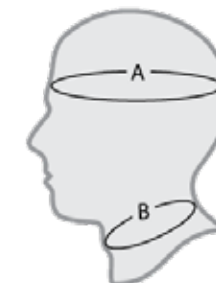

Kaptury i Rękawiczki - Rozmiary

ROZMIARY KAPTURÓW (ROZMIAR MĘSKI)

ROZMIAR	OBWÓD GŁOWY (A)	OBWÓD SZYJI (B)
XS	50 - 52	35 - 37
SM	52 - 54	36 - 37
MD	54 - 57	37 - 38
LG	57 - 59	39 - 39
XL	59 - 62	39 - 41
2XL	62 - 64	41 - 42